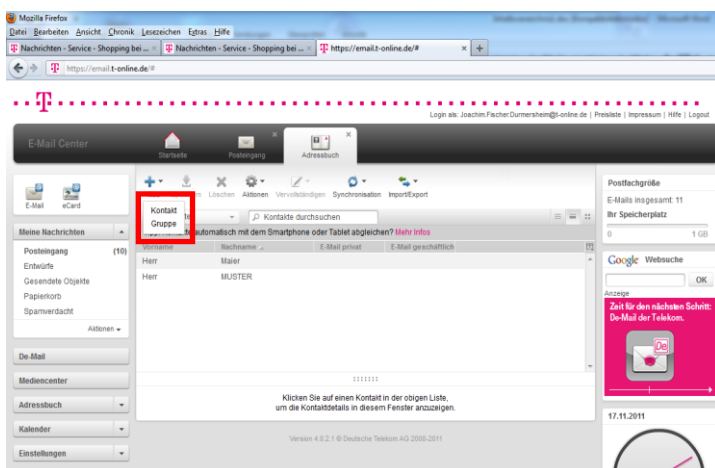

Neue Gruppe anlegen in T-Online

1. Adressbuch anklicken und in der Menüleiste auf "Neu" klicken

2. Sie erhalten jetzt eine Maske wo sie auf folgenden auswählen könne Kontakt oder Gruppe

3. Gruppe anklicken

4. Neue Gruppe anklicken "Gruppe wurde gespeichert"
5. Adressebuch anklicken und auf alle Kontakte klicken. Gruppe wird angezeigt.

T-Online

The screenshot shows the T-Online E-Mail Center interface in Mozilla Firefox. The browser's address bar displays <https://email.t-online.de/>. The page header includes the T-Online logo and a navigation bar with icons for Home, Adressbuch, Meiner Kontakt, Kundenknoten-Set, Neue E-Mail, and Neue Gruppe. The user is logged in as Joachim Fischer.