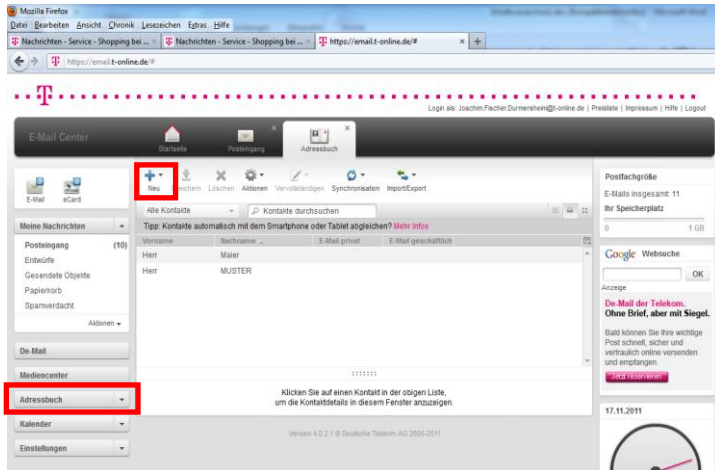

Neue Gruppe anlegen in T-Online

1. Adressbuch anklicken und in der Menüleiste auf "Neu" klicken

2. Sie erhalten jetzt eine Maske wo sie auf folgenden auswählen könne Kontakt oder Gruppe

3. Gruppe anklicken

4. Neue Gruppe anklicken "Gruppe wurde gespeichert"
5. Adressebuch anklicken und auf alle Kontakte klicken. Gruppe wird angezeigt.

T-Online

The screenshot shows the T-Online E-Mail Center interface in Mozilla Firefox. The browser's address bar displays <https://email.t-online.de/>. The page header includes the T-Online logo and a navigation bar with icons for Home, Adressbuch, Meiner Kontakt, Kundenknoten-Set, Neue E-Mail, and Neue Gruppe. The user is logged in as Joachim Fischer.