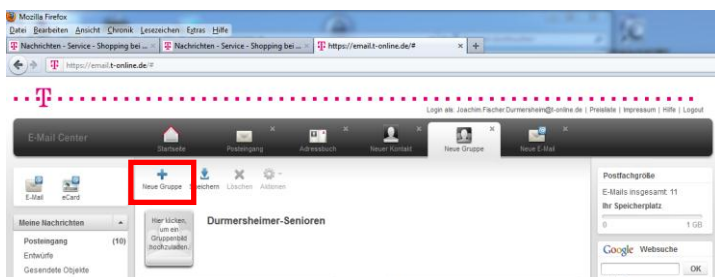

Neue Gruppe anlegen in T-Online

1. Adressbuch anklicken und in der Menüleiste auf "Neu" klicken

2. Sie erhalten jetzt eine Maske wo sie auf folgenden auswählen könne Kontakt oder Gruppe

3. Gruppe anklicken

4. Neue Gruppe anklicken "Gruppe wurde gespeichert"
5. Adressebuch anklicken und auf alle Kontakte klicken. Gruppe wird angezeigt.

T-Online

The screenshot shows the T-Online E-Mail Center interface in Mozilla Firefox. The browser's address bar displays <https://email.t-online.de/>. The page header includes the T-Online logo and a navigation bar with icons for Home, Adressbuch, Meiner Kontakt, Kundenknoten-Set, Neue E-Mail, and Neue Gruppe. The user is logged in as Joachim Fischer.